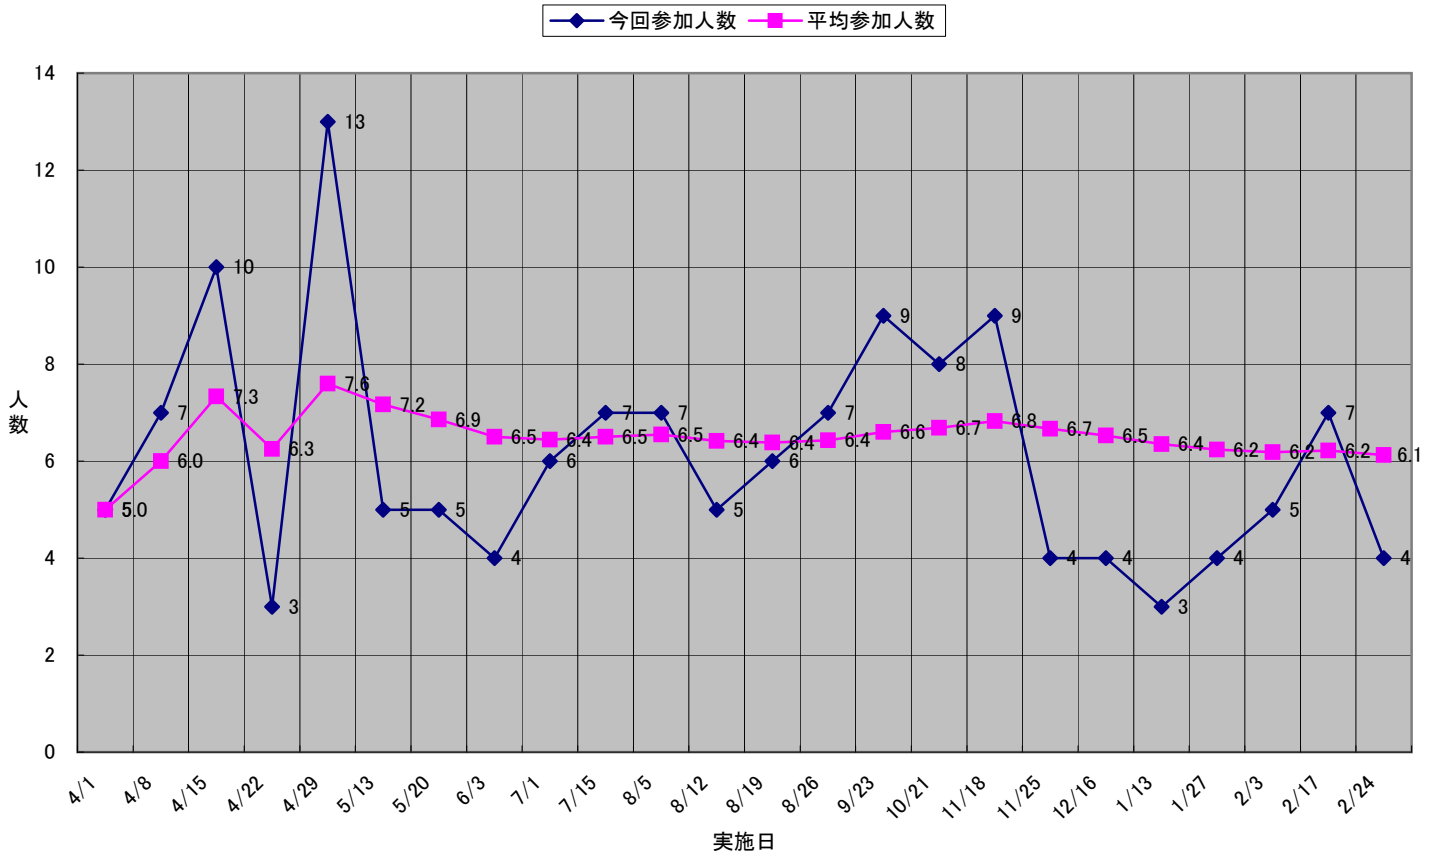

平成21年度(2009年)・定期練習(水曜日)

平成21年度(2009年)・定期練習(日曜日)