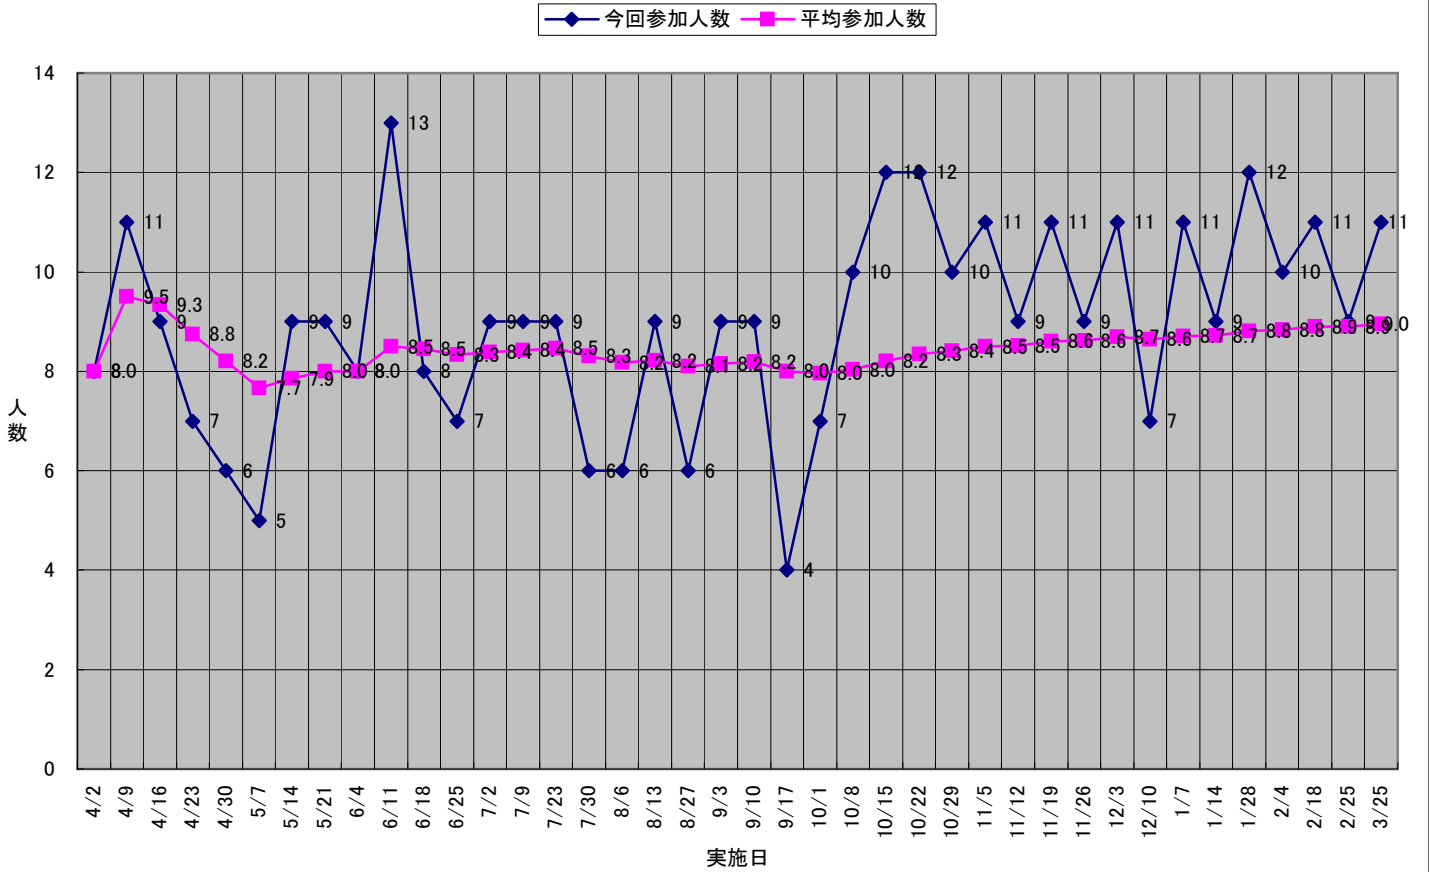

平成20年度(2008年)・定期練習(水曜日)

平成20年度(2008年)・定期練習(日曜日)