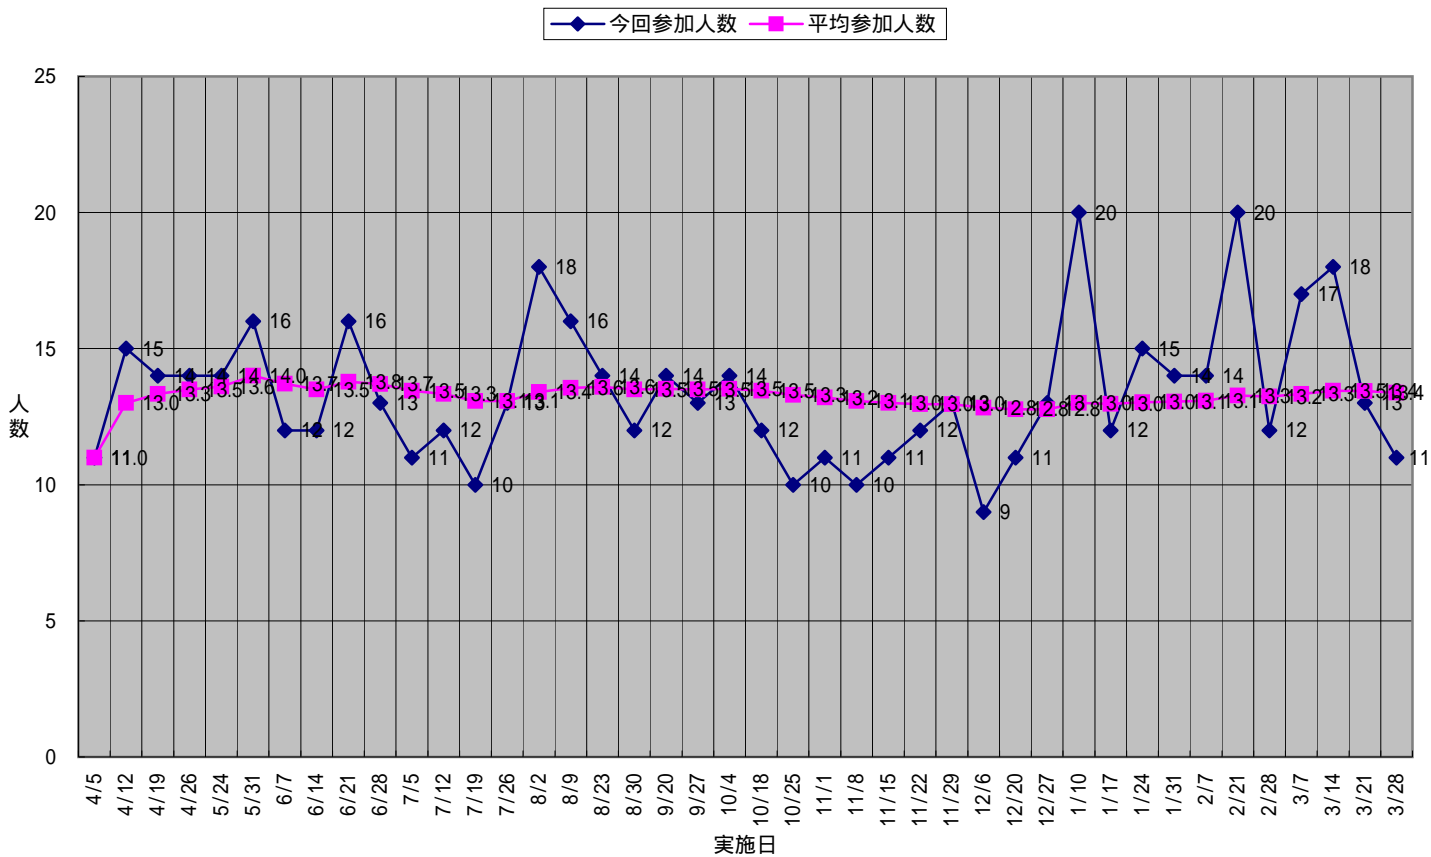

平成18年度(2006年)・定期練習(水曜日)

平成18年度(2006年)・定期練習(日曜日)